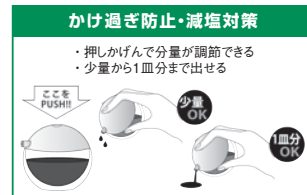

40ml φ61×H95
材質:本体・蓋 / メタクリル樹脂
ボタン / シリコン樹脂
耐熱温度:70℃
※ワンタッチ約0.4ml

プッシュワンW
しょう油差し PU-10

ページコード	商品コード	価格
⑲ブラック	4-1852-1901 1545630	¥1,420
⑳ブラウン	4-1852-2001 1545640	¥1,420

140ml φ56×H128
材質:本体・蓋 / PCT樹脂
ボタン・パッキン / シリコン樹脂
耐熱温度:100℃
●ワンタッチで約0.4ml
●容量が増えて補充の手間が減り効率アップ
●お酢・ラー油にも使用可能
※洗浄時は、蓋のパッキンを外して頂きますようお願い致します。

押しかげんW
しょうゆ差し PU-7

ページコード	商品コード	価格
⑳ブラック	4-1852-2101 1545650	¥1,420
㉑ブラウン	4-1852-2201 1545660	¥1,420

140ml φ56×H135
材質:本体・蓋 / PCT樹脂
ボタン・パッキン / シリコン樹脂
耐熱温度:100℃
●ワンタッチで約0.4ml
●容量が増えて補充の手間が減り効率アップ
●お酢・ラー油にも使用可能
※洗浄時は、蓋のパッキンを外して頂きますようお願い致します。

DL プッシュ式 しょうゆ差し
ブラック M

ページコード	商品コード	価格
KK-045	4-1852-2301 3432000	¥900

120ml 55×60×H115
材質:本体 / メタクリル樹脂
フタ / シリコン樹脂
耐熱温度:80℃
●押す強さの加減で出したい量を調節できます。
●減塩にも、倒れてもこぼれにくい。

COCORO (ココロ)
ワンタッチ
液体調味料入れ PU-4

ページコード	商品コード	価格
㉔黒	4-1852-2401 3457800	¥990
㉕白	4-1852-2501 3457900	¥990